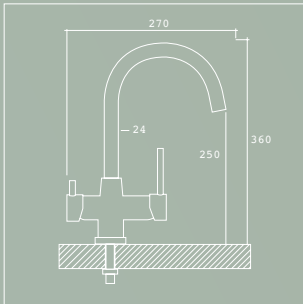

4 vías

LANDER

Grifo 4 vías
4 way faucet

Conexión de 3/8"
3/8" connection

Acabado en acero cromado brillante
Shiny chrome steel finish

VIRKA

Grifo 4 vía
4 way faucet

Conexión de 3/8"
3/8" connection