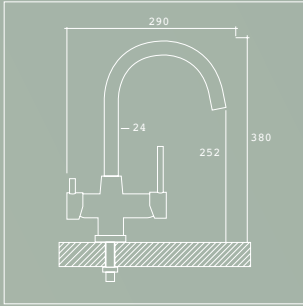

4 vías

LANDER

Grifo 4 vías
4 way faucet

Conexión de 3/8"
3/8" connection

Acabado en acero cromado brillante
Shiny chrome steel finish

VIRKA

Grifo 4 vía
4 way faucet

Conexión de 3/8"
3/8" connection