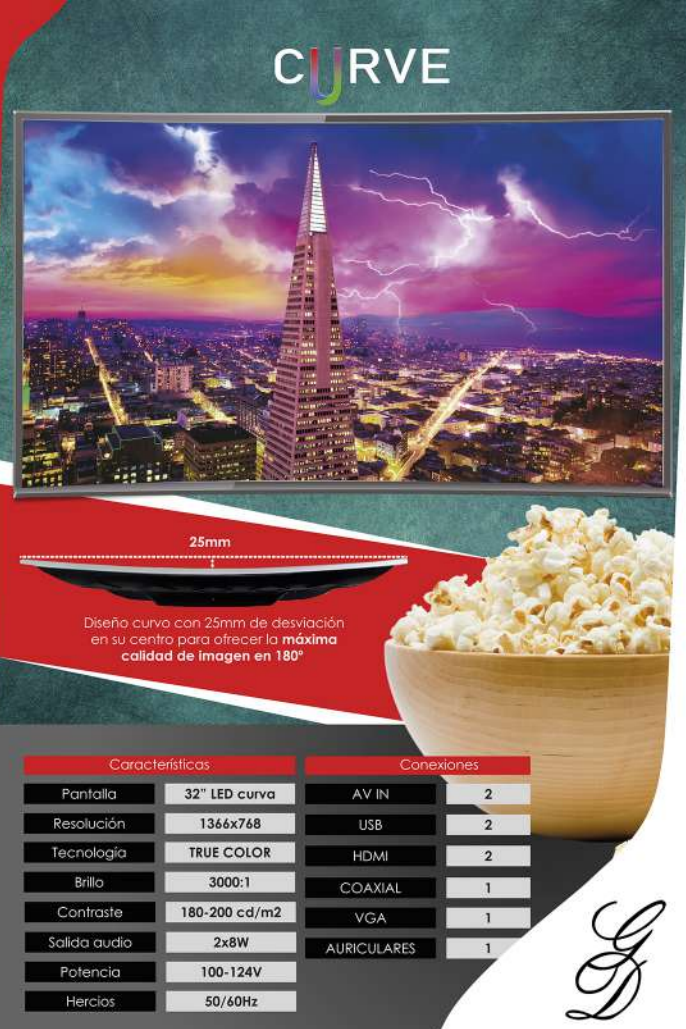

- HD ready**
- TRUE COLOR**
- HDMI 2x**
- USB 2x**

Máxima calidad de imagen HD gracias al procesado **Ready**

Sistema de última generación para mayor fidelidad de colores en imagen

Diseño curvo especial para un total disfrute de 180°

2x Conectores de cable **HDMI** para disfrutar de la máxima calidad

2x Conectores de cable **USB** para conexión externa de discos duros

CURVE TV LED

CURVE TV de última generación con pantalla plana de diseño curvo con tecnología **TRUE COLOR ultra LED HD Ready** que ofrece la máxima fidelidad de color con una resolución de 1366 x 768 y máxima calidad de imagen gracias a su Sistema Clean View que otorga mayor nitidez y realismo a cada imagen.

TDT | Teletexto

CURVE TV

HD ready **TRUE COLOR**

vida & estilo

CURVE

25mm

Diseño curvo con 25mm de desviación en su centro para ofrecer la máxima calidad de imagen en 180°

Características		Conexiones	
Pantalla	32" LED curva	AV IN	2
Resolución	1366x768	USB	2
Tecnología	TRUE COLOR	HDMI	2
Brillo	3000:1	COAXIAL	1
Contraste	180-200 cd/m2	VGA	1
Salida audio	2x8W	AURICULARES	1
Potencia	100-124W		
Hercios	50/60Hz		